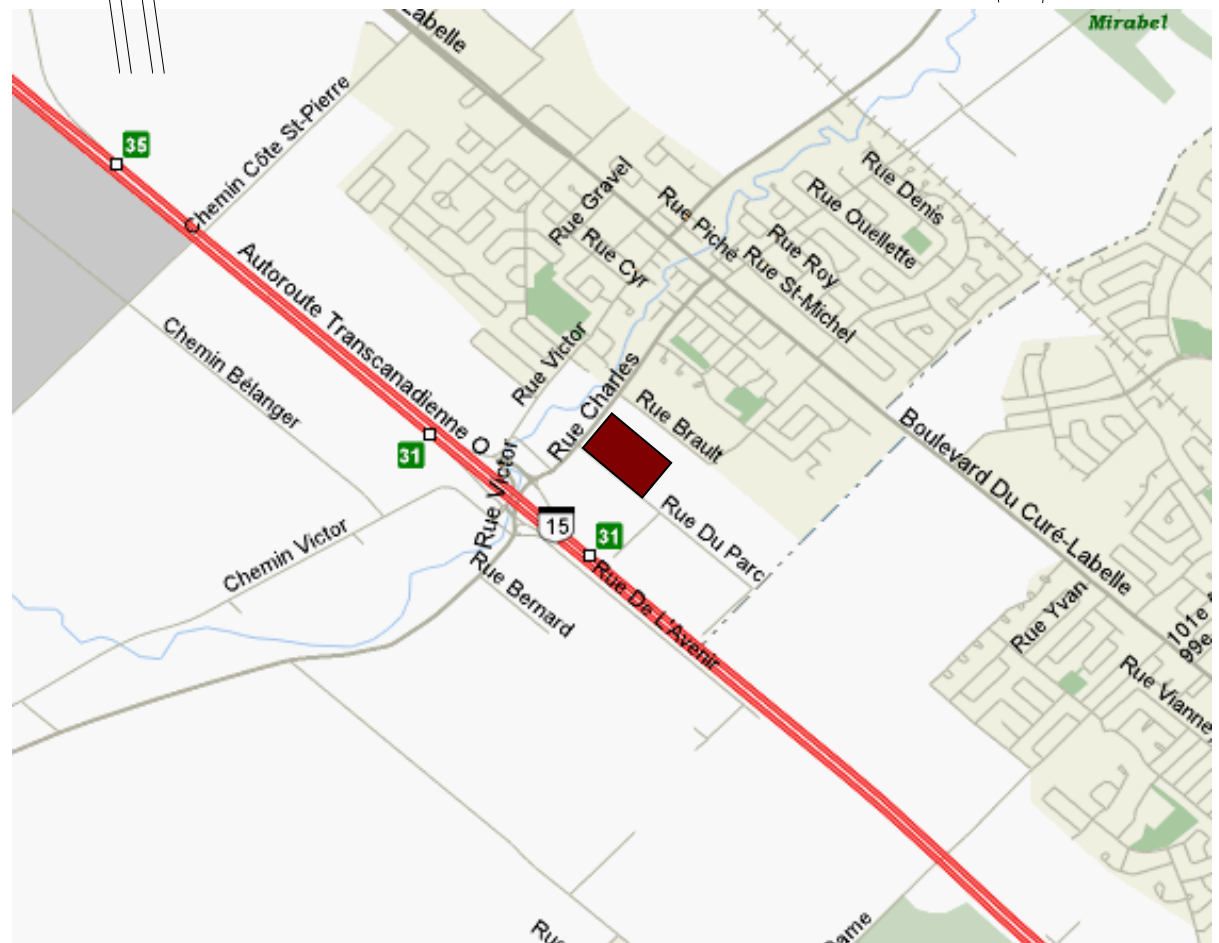

Développement industriel – Parc autoroutier Mirabel

Autoroute 15 – sortie 31

TERRAINS À VENDRE & À LOUER

PLAN DU SITE

Pour plus de renseignements, communiquez avec :

Judith-Ann Bélanger

514-830-4660

info@proservin.com

www.proservin.com

**PROSERVIN
CONSTRUCTION**